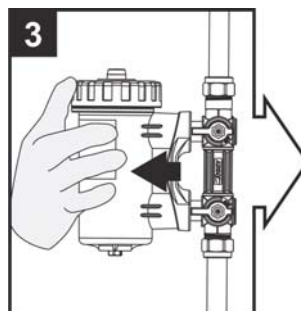

System pro rychlé uchycení těla filtru

MagnaClean Professional2

vždy po demontáži těla filtru
zvlhčete těsnění vodou

ADEY
PROFESSIONAL HEATING SOLUTIONS