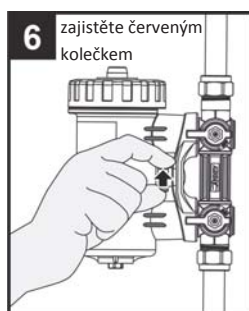

System pro rychlé uchycení těla filtru

MagnaClean Professional2

vždy po demontáži těla filtru
zvlhčete těsnění vodou

ADEY
PROFESSIONAL HEATING SOLUTIONS