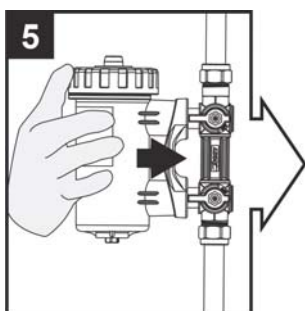

System pro rychlé uchycení těla filtru

MagnaClean Professional2

vždy po demontáži těla filtru
zvlhčete těsnění vodou

ADEY
PROFESSIONAL HEATING SOLUTIONS