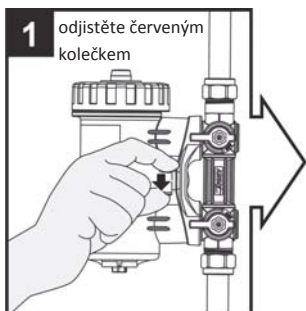

System pro rychlé uchycení těla filtru

MagnaClean Professional2

vždy po demontáži těla filtru
zvlhčete těsnění vodou

ADEY
PROFESSIONAL HEATING SOLUTIONS